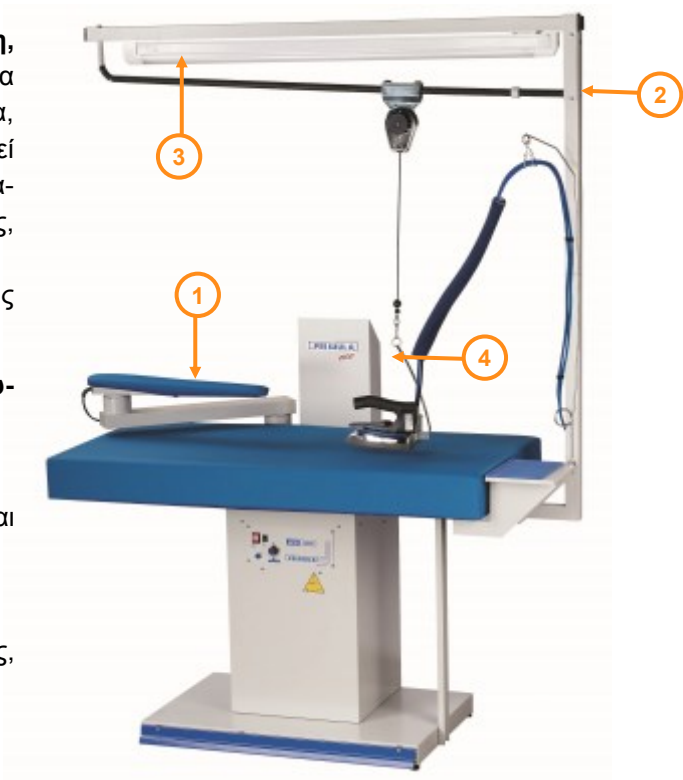

Eco FL

Τραπέζι σιδερώματος με θέρμανση και απορρόφηση,
Για το σιδέρωμα όλων των ειδών ενδυμάτων και ειδικά για μεγάλα κομμάτια όπως σακάκια, παλτό τραπεζομάντιλα, σεντόνια, κουρτίνες κ.α. Επίσης μπορεί να χρησιμοποιηθεί κατά τη διάρκεια της γραμμής παραγωγής για άνοιγμα ραφών και το σιδέρωμα μικρών κομματιών όπως γιακάδες, μανσέτες, τσέπες κλπ.

Κατάλληλο για βιοτεχνίες ρούχων, σιδερωτήρια, οίκους μόδας κλπ.

Μπορούν να τοποθετηθούν μία ή δύο φόρμες σιδερώματος

Προσφέρεται με :

Κεραία καλωδίων, βάση σιλικόνης σιδήρου, καμίνι και πεντάλ.

Εξαρτήματα με επιπλέον χρέωση:

1.Μπράτσα με φόρμες, 2.Vario σύστημα ανάρτησης, 3.Φωτισμό, 4.Γάντζος σιδήρου και ατμοσίδερο.

Επιφάνεια σιδερώματος:.....130 x 65 cm

Σταθερό ύψος:.....85cm

Ισχύς θέρμανσης:.....1kW

Ισχύς απορρόφησης:.....0.50HP

Τάση λειτουργίας:.....230V-1ph-50Hz

Μοντέλο	Κωδικός	Περιγραφή	Volt	Απορρόφηση	Εκτόξευση	Θέρμανση kW
ECO FL 1360	102-27-000	Τραπέζι σιδερώματος με θέρμανση και απορρόφηση	230	Ναι	Όχι	1
ECO FL 1165	102-27-003	Τραπέζι σιδερώματος με θέρμανση και απορρόφηση	230	Ναι	Όχι	1
ECO FL 7014	102-27-016	Τραπέζι σιδερώματος με θέρμανση και απορρόφηση	230	Ναι	Όχι	1