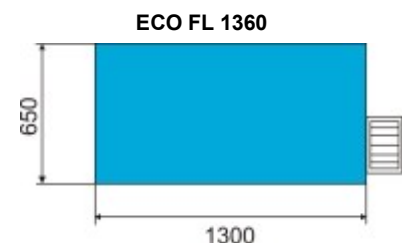

Eco FL

Τραπέζι σιδερώματος με θέρμανση και απορρόφηση,
Για το σιδέρωμα όλων των ειδών ενδυμάτων και ειδικά για μεγάλα κομμάτια όπως σακάκια, παλτό τραπεζομάντιλα, σεντόνια, κουρτίνες κ.α. Επίσης μπορεί να χρησιμοποιηθεί κατά τη διάρκεια της γραμμής παραγωγής για άνοιγμα ραφών και το σιδέρωμα μικρών κομματιών όπως γιακάδες, μανσέτες, τσέπες κλπ.

Κατάλληλο για βιοτεχνίες ρούχων, σιδερωτήρια, οίκους μόδας κλπ.

Μπορούν να τοποθετηθούν μία ή δύο φόρμες σιδερώματος

Προσφέρεται με :

Κεραία καλωδίων, βάση σιλικόνης σιδήρου, καμίνι και πεντάλ.

Εξαρτήματα με επιπλέον χρέωση:

1.Μπράτσα με φόρμες, 2.Vario σύστημα ανάρτησης, 3.Φωτισμό, 4.Γάντζος σιδήρου και ατμοσίδερο.

Επιφάνεια σιδερώματος:.....130 x 65 cm

Σταθερό ύψος:.....85cm

Ισχύς θέρμανσης:.....1kW

Ισχύς απορρόφησης:.....0.50HP

Τάση λειτουργίας:.....230V-1ph-50Hz

Μοντέλο	Κωδικός	Περιγραφή	Volt	Απορρόφηση	Εκτόξευση	Θέρμανση kW
ECO FL 1360	102-27-000	Τραπέζι σιδερώματος με θέρμανση και απορρόφηση	230	Ναι	Όχι	1
ECO FL 1165	102-27-003	Τραπέζι σιδερώματος με θέρμανση και απορρόφηση	230	Ναι	Όχι	1
ECO FL 7014	102-27-016	Τραπέζι σιδερώματος με θέρμανση και απορρόφηση	230	Ναι	Όχι	1