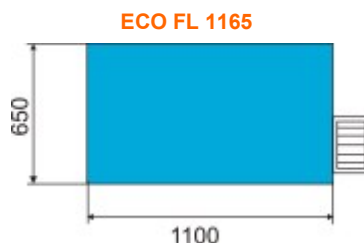

Eco FL

Τραπέζι σιδερώματος με θέρμανση και απορρόφηση,
Για το σιδέρωμα όλων των ειδών ενδυμάτων και ειδικά για μεγάλα κομμάτια όπως σακάκια, παλτό τραπεζομάντιλα, σεντόνια, κουρτίνες κ.α. Επίσης μπορεί να χρησιμοποιηθεί κατά τη διάρκεια της γραμμής παραγωγής για άνοιγμα ραφών και το σιδέρωμα μικρών κομματιών όπως γιακάδες, μανσέτες, τσέπες κλπ.

Κατάλληλο για βιοτεχνίες ρούχων, σιδερωτήρια, οίκους μόδας κλπ.

Μπορούν να τοποθετηθούν μία ή δύο φόρμες σιδερώματος

Προσφέρεται με :

Κεραία καλωδίων, βάση σιλικόνης σιδήρου, καμίνι και πεντάλ.

Εξαρτήματα με επιπλέον χρέωση:

1.Μπράτσα με φόρμες, 2.Vario σύστημα ανάρτησης, 3.Φωτισμό, 4.Γάντζος σιδήρου και ατμοσίδερο.

Επιφάνεια σιδερώματος:.....130 x 65 cm

Σταθερό ύψος:.....85cm

Ισχύς θέρμανσης:.....1kW

Ισχύς απορρόφησης:.....0.50HP

Τάση λειτουργίας:.....230V-1ph-50Hz

Μοντέλο	Κωδικός	Περιγραφή	Volt	Απορρόφηση	Εκτόξευση	Θέρμανση kW
ECO FL 1360	102-27-000	Τραπέζι σιδερώματος με θέρμανση και απορρόφηση	230	Ναι	Όχι	1
ECO FL 1165	102-27-003	Τραπέζι σιδερώματος με θέρμανση και απορρόφηση	230	Ναι	Όχι	1
ECO FL 7014	102-27-016	Τραπέζι σιδερώματος με θέρμανση και απορρόφηση	230	Ναι	Όχι	1