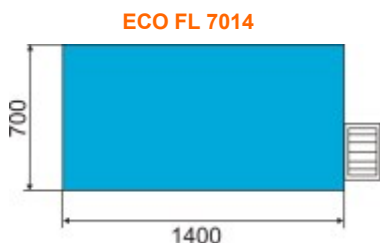

Eco FL

Τραπέζι σιδερώματος με θέρμανση και απορρόφηση,
Για το σιδέρωμα όλων των ειδών ενδυμάτων και ειδικά για μεγάλα κομμάτια όπως σακάκια, παλτό τραπεζομάντιλα, σεντόνια, κουρτίνες κ.α. Επίσης μπορεί να χρησιμοποιηθεί κατά τη διάρκεια της γραμμής παραγωγής για άνοιγμα ραφών και το σιδέρωμα μικρών κομματιών όπως γιακάδες, μανσέτες, τσέπες κλπ.

Κατάλληλο για βιοτεχνίες ρούχων, σιδερωτήρια, οίκους μόδας κλπ.

Μπορούν να τοποθετηθούν μία ή δύο φόρμες σιδερώματος

Προσφέρεται με :

Κεραία καλωδίων, βάση σιλικόνης σιδήρου, καμίνι και πεντάλ.

Εξαρτήματα με επιπλέον χρέωση:

1.Μπράτσα με φόρμες, 2.Vario σύστημα ανάρτησης, 3.Φωτισμό, 4.Γάντζος σιδήρου και ατμοσίδερο.

Επιφάνεια σιδερώματος:.....130 x 65 cm

Σταθερό ύψος:.....85cm

Ισχύς θέρμανσης:.....1kW

Ισχύς απορρόφησης:.....0.50HP

Τάση λειτουργίας:.....230V-1ph-50Hz

Μοντέλο	Κωδικός	Περιγραφή	Volt	Απορρόφηση	Εκτόξευση	Θέρμανση kW
ECO FL 1360	102-27-000	Τραπέζι σιδερώματος με θέρμανση και απορρόφηση	230	Ναι	Όχι	1
ECO FL 1165	102-27-003	Τραπέζι σιδερώματος με θέρμανση και απορρόφηση	230	Ναι	Όχι	1
ECO FL 7014	102-27-016	Τραπέζι σιδερώματος με θέρμανση και απορρόφηση	230	Ναι	Όχι	1