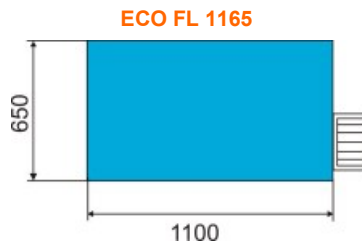

**Εξαρτήματα με επιπλέον χρέωση:**

1.Μπράτσα με φόρμες, 2.Vario σύστημα ανάρτησης, 3.Φωτισμό, 4.Γάντζος σιδήρου και ατμοσίδηρο.

Επιφάνεια σιδερώματος:.....110 x 38 cm

Σταθερό ύψος:.....85cm

Ισχύς θέρμανσης:.....1kW

Ισχύς απορρόφησης:.....0.50HP

Ισχύς εκτόξευσης:.....0.27HP

Ρεύμα σύνδεσης:.....230V-1ph-50Hz

**Σειρά E:** Η σειρά E διαθέτει μια εξειδικευμένη πλακέτα που ελέγχει και ρυθμίζει την κατανάλωση ισχύος του τραπεζιού σιδερώματος. Κατά τη χρήση E Version λαμβάνετε βέλτιστη απόδοση και σταθερότητα στην απορρόφηση με τη χαμηλότερη δυνατή κατανάλωση ενέργειας. Τα αποτελέσματα των τεστ έχουν δείξει εξοικονόμηση ενέργειας έως και 40%.