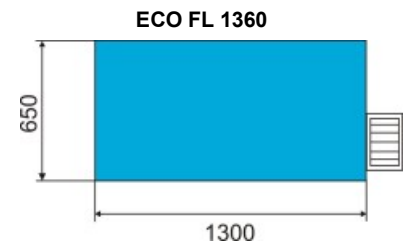

**Εξαρτήματα με επιπλέον χρέωση:**

1.Μπράτσα με φόρμες, 2.Vario σύστημα ανάρτησης, 3.Φωτισμό, 4.Γάντζος σιδήρου και ατμοσίδηρο.

Επιφάνεια σιδερώματος:.....110 x 38 cm

Σταθερό ύψος:.....85cm

Ισχύς θέρμανσης:.....1kW

Ισχύς απορρόφησης:.....0.50HP

Ισχύς εκτόξευσης:.....0.27HP

Ρεύμα σύνδεσης:.....230V-1ph-50Hz

**Σειρά E:** Η σειρά E διαθέτει μια εξειδικευμένη πλακέτα που ελέγχει και ρυθμίζει την κατανάλωση ισχύος του τραπεζιού σιδερώματος. Κατά τη χρήση E Version λαμβάνετε βέλτιστη απόδοση και σταθερότητα στην απορρόφηση με τη χαμηλότερη δυνατή κατανάλωση ενέργειας. Τα αποτελέσματα των τεστ έχουν δείξει εξοικονόμηση ενέργειας έως και 40%.