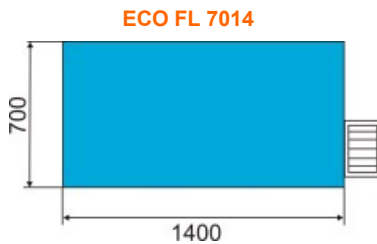

**Εξαρτήματα με επιπλέον χρέωση:**

1.Μπράτσα με φόρμες, 2.Vario σύστημα ανάρτησης, 3.Φωτισμό, 4.Γάντζος σιδήρου και ατμοσίδηρο.

Επιφάνεια σιδερώματος:.....110 x 38 cm

Σταθερό ύψος:.....85cm

Ισχύς θέρμανσης:.....1kW

Ισχύς απορρόφησης:.....0.50HP

Ισχύς εκτόξευσης:.....0.27HP

Ρεύμα σύνδεσης:.....230V-1ph-50Hz

**Σειρά E:** Η σειρά E διαθέτει μια εξειδικευμένη πλακέτα που ελέγχει και ρυθμίζει την κατανάλωση ισχύος του τραπεζιού σιδερώματος. Κατά τη χρήση E Version λαμβάνετε βέλτιστη απόδοση και σταθερότητα στην απορρόφηση με τη χαμηλότερη δυνατή κατανάλωση ενέργειας. Τα αποτελέσματα των τεστ έχουν δείξει εξοικονόμηση ενέργειας έως και 40%.