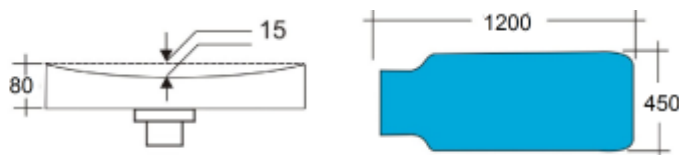

FHLN-S

Μοντέλο	Κωδικός	Περιγραφή	Διάμετρος Ø(mm)	Θέρμανση W	Volt
FHLN	104-23-001	Φόρμα φόδρας σακακιού με κοίλο σχήμα με θέρμανση	120	700	230

FHLN-L

Μοντέλο	Κωδικός	Περιγραφή	Διάμετρος Ø(mm)	Θέρμανση W	Volt
FHLN-L	104-23-003	Φόρμα φόδρας για παλτό με κοίλο σχήμα με θέρμανση	120	1000	230