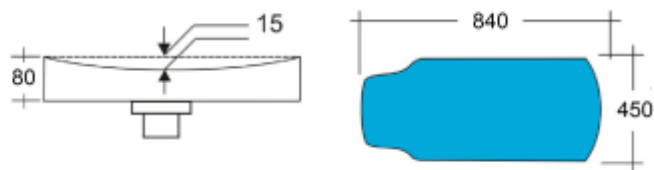

FHLN-S

Μοντέλο	Κωδικός	Περιγραφή	Διάμετρος Ø(mm)	Θέρμανση W	Volt
FHLN	104-23-001	Φόρμα φόδρας σακακιού με κοίλο σχήμα με θέρμανση	120	700	230

FHLN-L

Μοντέλο	Κωδικός	Περιγραφή	Διάμετρος Ø(mm)	Θέρμανση W	Volt
FHLN-L	104-23-003	Φόρμα φόδρας για παλτό με κοίλο σχήμα με θέρμανση	120	1000	230