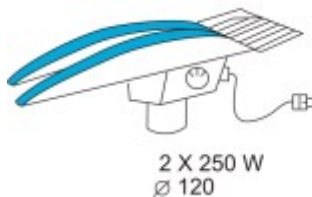

Μοντέλο	Κωδικός	Περιγραφή	Volt	Απορρόφηση	Εκτόξευση	Θέρμανση KW
FLEX - EXS	102-26-001	Τραπέζι σιδερώματος με θέρμανση και απορρόφηση	400	Ναι	Όχι	0.5
FLEX - EXS	102-23-011	Τραπέζι σιδερώματος με θέρμανση και απορρόφηση	230	Ναι	Όχι	0.5
FLEX - EXS/S+B	102-27-001	Τραπ. σιδερ. με θέρμανση απορρόφηση & εκτόξευση	400	Ναι	Ναι	0.5
FLEX - EXS/S+B	102-23-012	Τραπ. σιδερ. με θέρμανση απορρόφηση & εκτόξευση	230	Ναι	Ναι	0.5
PERFECT - EXS	102-07-000	Τραπέζι σιδερώματος με θέρμανση και απορρόφηση	400	Ναι	Όχι	0.5
PERFECT - EXS	102-07-004	Τραπέζι σιδερώματος με θέρμανση και απορρόφηση	230	Ναι	Όχι	0.5
PERFECT-EXS/S+B	102-07-002	Τραπ. σιδερ. με θέρμανση απορρόφηση & εκτόξευση	400	Ναι	Ναι	0.5
PERFECT-EXS/S+B	107-07-005	Τραπ. σιδερ. με θέρμανση απορρόφηση & εκτόξευση	230	Ναι	Ναι	0.5