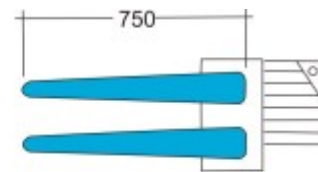

Μοντέλο	Κωδικός	Περιγραφή	Volt	Απορρόφηση	Εκτόξευση	Θέρμανση KW
FLEX - EXS	102-26-001	Τραπέζι σιδερώματος με θέρμανση και απορρόφηση	400	Ναι	Όχι	0.5
FLEX - EXS	102-23-011	Τραπέζι σιδερώματος με θέρμανση και απορρόφηση	230	Ναι	Όχι	0.5
FLEX - EXS/S+B	102-27-001	Τραπ. σιδερ. με θέρμανση απορρόφηση & εκτόξευση	400	Ναι	Ναι	0.5
FLEX - EXS/S+B	102-23-012	Τραπ. σιδερ. με θέρμανση απορρόφηση & εκτόξευση	230	Ναι	Ναι	0.5
PERFECT - EXS	102-07-000	Τραπέζι σιδερώματος με θέρμανση και απορρόφηση	400	Ναι	Όχι	0.5
PERFECT - EXS	102-07-004	Τραπέζι σιδερώματος με θέρμανση και απορρόφηση	230	Ναι	Όχι	0.5
PERFECT-EXS/S+B	102-07-002	Τραπ. σιδερ. με θέρμανση απορρόφηση & εκτόξευση	400	Ναι	Ναι	0.5
PERFECT-EXS/S+B	107-07-005	Τραπ. σιδερ. με θέρμανση απορρόφηση & εκτόξευση	230	Ναι	Ναι	0.5