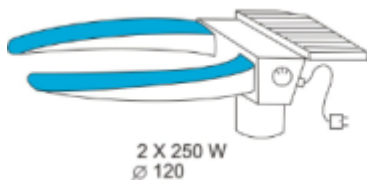

PF/INS

Ειδικό τραπέζι σιδερώματος για το άνοιγμα της εσωτερικής ραφής μανικιού, με θέρμανση και ρυθμιζόμενη απορρόφηση και εκτόξευση.

Κατάλληλο για το άνοιγμα της εσωτερικής ραφής και των δύο μανικιών του σακακιού ταυτόχρονα.

Προσφέρεται με: φόρμα F/INS Ø120, βάση εναπόθεσης σιδήρου με βάση σιλικόνης, περιστροφική κεραία καλωδίων, καμίνι, και ρόδες για εύκολη μεταφορά.

Εξαρτήματα με επιπλέον χρέωση: Ατμοσίδηρο και vario σύστημα.

Υπάρχει δυνατότητα να προσαρμοστούν διάφορες φόρμες.

Για καλύτερα αποτελέσματα προτείνουμε ατμοσίδηρο STC1200

Διατίθεται με PERFECT βάση & FLEX βάση

Ισχύς θέρμανσης:.....2 x 250W

Ισχύς απορρόφησης:.....0.75HP

Τάση λειτουργίας:.....400V-3ph/N/PE-50Hz ή 230V-1ph-50Hz

Μοντέλο	Κωδικός	Περιγραφή	Volt	Απορρόφηση	Εκτόξευση	Θέρμανση kW
FLEX - INS	102-23-001	Τραπέζι σιδερώματος με θέρμανση και απορρόφηση	400	Ναι	Όχι	0.5
FLEX - INS	102-23-009	Τραπέζι σιδερώματος με θέρμανση και απορρόφηση	230	Ναι	Όχι	0.5
FLEX - INS/S+B	102-23-001	Τραπ. σιδερ. με θέρμανση απορρόφηση & εκτόξευση	400	Ναι	Ναι	0.5
FLEX - INS/S+B	102-23-010	Τραπ. σιδερ. με θέρμανση απορρόφηση & εκτόξευση	230	Ναι	Ναι	0.5
PERFECT - INS	102-08-000	Τραπέζι σιδερώματος με θέρμανση και απορρόφηση	400	Ναι	Όχι	0.5
PERFECT - INS	102-08-003	Τραπέζι σιδερώματος με θέρμανση και απορρόφηση	230	Ναι	Όχι	0.5
PERFECT - INS/S+B	102-08-002	Τραπ. σιδερ. με θέρμανση απορρόφηση & εκτόξευση	400	Ναι	Ναι	0.5
PERFECT - INS/S+B	102-08-004	Τραπ. σιδερ. με θέρμανση απορρόφηση & εκτόξευση	230	Ναι	Ναι	0.5