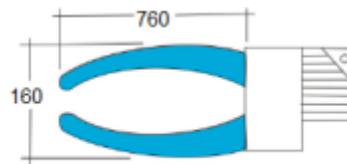

PF/INS

Ειδικό τραπέζι σιδερώματος για το άνοιγμα της εσωτερικής ραφής μανικιού, με θέρμανση και ρυθμιζόμενη απορρόφηση και εκτόξευση.

Κατάλληλο για το άνοιγμα της εσωτερικής ραφής και των δύο μανικιών του σακακιού ταυτόχρονα.

Προσφέρεται με: φόρμα F/INS Ø120, βάση εναπόθεσης σιδήρου με βάση σιλικόνης, περιστροφική κεραία καλωδίων, καμίνι, και ρόδες για εύκολη μεταφορά.

Εξαρτήματα με επιπλέον χρέωση: Ατμοσίδηρο και vario σύστημα.

Υπάρχει δυνατότητα να προσαρμοστούν διάφορες φόρμες.

Για καλύτερα αποτελέσματα προτείνουμε ατμοσίδηρο STC1200

Διατίθεται με PERFECT βάση & FLEX βάση

Ισχύς θέρμανσης:.....2 x 250W

Ισχύς απορρόφησης:.....0.75HP

Τάση λειτουργίας:.....400V-3ph/N/PE-50Hz ή 230V-1ph-50Hz

Μοντέλο	Κωδικός	Περιγραφή	Volt	Απορρόφηση	Εκτόξευση	Θέρμανση kW
FLEX - INS	102-23-001	Τραπέζι σιδερώματος με θέρμανση και απορρόφηση	400	Ναι	Όχι	0.5
FLEX - INS	102-23-009	Τραπέζι σιδερώματος με θέρμανση και απορρόφηση	230	Ναι	Όχι	0.5
FLEX - INS/S+B	102-23-001	Τραπ. σιδερ. με θέρμανση απορρόφηση & εκτόξευση	400	Ναι	Ναι	0.5
FLEX - INS/S+B	102-23-010	Τραπ. σιδερ. με θέρμανση απορρόφηση & εκτόξευση	230	Ναι	Ναι	0.5
PERFECT - INS	102-08-000	Τραπέζι σιδερώματος με θέρμανση και απορρόφηση	400	Ναι	Όχι	0.5
PERFECT - INS	102-08-003	Τραπέζι σιδερώματος με θέρμανση και απορρόφηση	230	Ναι	Όχι	0.5
PERFECT - INS/S+B	102-08-002	Τραπ. σιδερ. με θέρμανση απορρόφηση & εκτόξευση	400	Ναι	Ναι	0.5
PERFECT - INS/S+B	102-08-004	Τραπ. σιδερ. με θέρμανση απορρόφηση & εκτόξευση	230	Ναι	Ναι	0.5