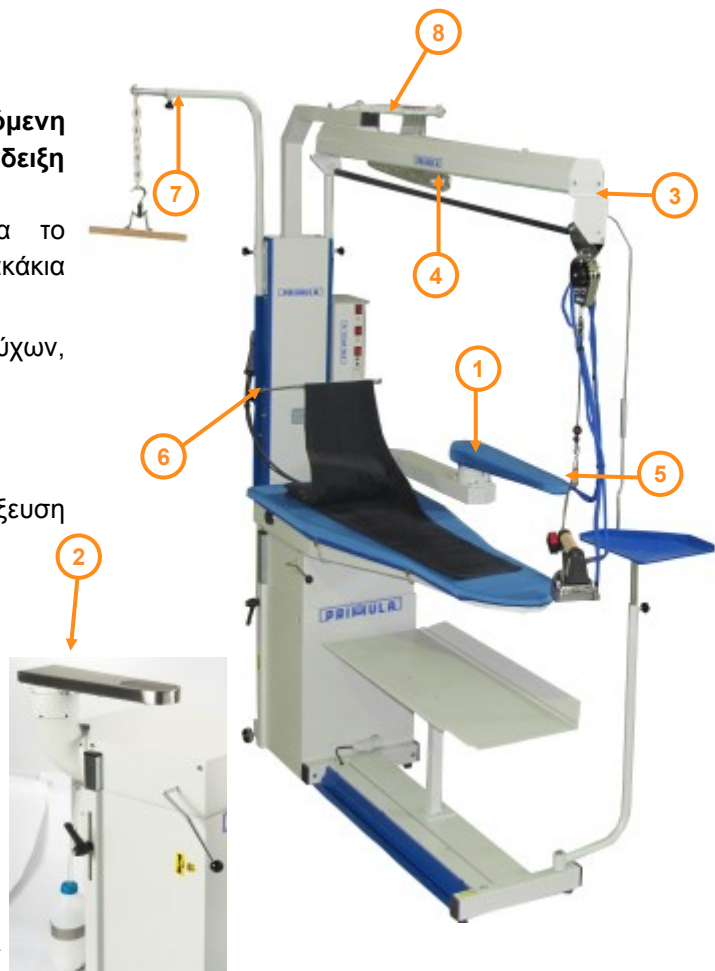

Επιφάνεια σιδερώματος:..140 x 49 x 29 cm

Ρυθμιζόμενο Ύψος:.....78-91cm με αμορτισέρ

Ισχύς θέρμανσης:.....1kW

Ισχύς απορρόφησης:.....0.75HP

Τάση λειτουργίας:.....400V-3ph/N/PE-50Hz ή

230V-1ph-50Hz

Μοντέλο	Κωδικός	Περιγραφή	Volt	Απορρό-φηση HP	Εκτόξευ-ση HP	Θέρμαν-ση kW
PDL	102-35-001	Τραπέζι σιδερώματος με θέρμανση και απορρόφηση	400	Ναι	Όχι	1
PDL	102-35-004	Τραπέζι σιδερώματος με θέρμανση και απορρόφηση	230	Ναι	Όχι	1
PDL S+B	102-35-002	Τραπέζι σιδερώματος με θέρμανση απορρόφηση & εκτόξευση	400	Ναι	Ναι	1
PDL S+B	102-35-003	Τραπέζι σιδερώματος με θέρμανση απορρόφηση & εκτόξευση	230	Ναι	Ναι	1

Εξαρτήματα με επιπλέον χρέωση για τραπέζι σιδερώματος PDL

No	Μοντέλο	Κωδικός	Περιγραφή
1	PDL/AMCR	102-35-005	Μπράτσο γωνία Ø85mm στήριξης φόρμας με σύστημα αυτόματης εναλλαγής απορρόφησης
1	F1/C	104-01-000	Θερμαινόμενη φόρμα μανικιού Ø85mm
2	PDL/SP	102-35-006	Ανοξείδωτη φόρμα ξελεκιάσματος με γωνία στήριξη και δοχείο υγρών
3	PDL/VS	102-35-014	Vario σύστημα με μηχανισμό ανάρτησης για το κρέμασμα του σιδήρου (Επιλέξτε γάντζο σιδήρου ανάλογα με τον τύπο του σιδήρου)
4	PDL/LT	102-35-011	Φωτισμός 36W (Τοποθετείται μόνο με την αγορά Vario συστήματος)
4	PDL/LT-NB	102-35-010	Φωτισμός 36W χωρίς το σύστημα ανάρτησης
5	GS	107-02-000	Γάντζος σιδήρου για ατμοσίδερα L1700, ST1700 & ECO 1700
5	GSV 1800L	107-17-001	Γάντζος σιδήρου για ατμοσίδερα IT-1800L & ILE 1800L
5	GSV 1800S	107-17-000	Γάντζος σιδήρου για ατμοσίδερα IT-1800S & ILE 1800S
6	PDL/TH	102-35-007	Γάντζος στήριξης για το μπατζάκι του παντελονιού
7	PDL/CH	102-35-008	Τηλεσκοπικός σωλήνας με αλυσίδα για κρεμάστρα
8	PDL/WH	102-35-009	Τηλεσκοπικός σωλήνας για αποθήκευση κρεμαστρών.