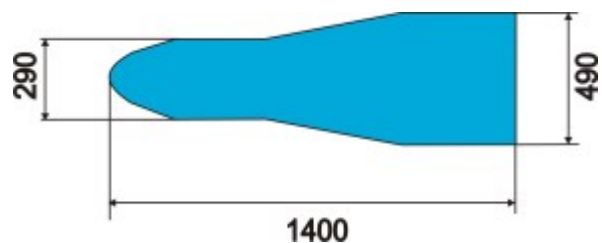

Επιφάνεια σιδερώματος:..140 x 49 x 29 cm

Ρυθμιζόμενο Ύψος:.....78-91cm με αμορτισέρ

Ισχύς θέρμανσης:.....1kW

Ισχύς απορρόφησης:.....0.75HP

Τάση λειτουργίας:.....400V-3ph/N/PE-50Hz ή

230V-1ph-50Hz

Μοντέλο	Κωδικός	Περιγραφή	Volt	Απορρό-φηση HP	Εκτόξευ-ση HP	Θέρμαν-ση kW
PDL	102-35-001	Τραπέζι σιδερώματος με θέρμανση και απορρόφηση	400	Ναι	Όχι	1
PDL	102-35-004	Τραπέζι σιδερώματος με θέρμανση και απορρόφηση	230	Ναι	Όχι	1
PDL S+B	102-35-002	Τραπέζι σιδερώματος με θέρμανση απορρόφηση & εκτόξευση	400	Ναι	Ναι	1
PDL S+B	102-35-003	Τραπέζι σιδερώματος με θέρμανση απορρόφηση & εκτόξευση	230	Ναι	Ναι	1