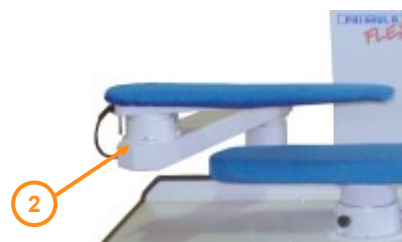

Ρυθμιζόμενο ύψος: 82-97cm με αμορτισέρ που μπορεί να ρυθμιστή σε οποιοδήποτε ύψος, έτσι ώστε κάθε χρήστης να μπορεί να ρυθμίσει το επιθυμητό ύψος μέσα σε λίγα δευτερόλεπτα.

Καμίνι: 125cm με λεβιέ για τη ρύθμιση της απορρόφησης και ένδειξη 0-100%. Το μακρύτερο καμίνι εμποδίζει τον αέρα και τον θόρυβο να αποσπά την προσοχή του χειριστή σε υψηλότερο επίπεδο .

Υπάρχει δυνατότητα να προσαρμοστούν διάφορες φόρμες.

Εξαρτήματα με επιπλέον χρέωση: 1. Τηλεσκοπικός σωλήνας για κρεμάστρα 2. Πίσω μπράτσο στήριξης φορμών, μπροστινό μπράτσο στήριξης φορμών, πλαϊνή βάση στήριξης φόρμας ώμου, διάφορες φόρμες σιδερώματος Ø120mm, ατμοσίδηρο.

ρυθ-

PERFECT – PFS

Μπροστινό μπράτσο

Πίσω μπράτσο

W 400
Ø 120

50

710

210