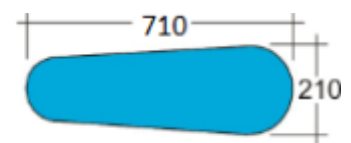

ρυθ-

PERFECT – PFS

Μπροστινό μπράτσο

Πίσω μπράτσο

W 400
Ø 120

50

710

210