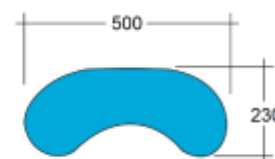

F16

Μοντέλο	Κωδικός	Περιγραφή	Διάμετρος Ø(mm)	Θέρμανση W	Volt
F16	104-16-000	Διπλή φόρμα για άνοιγμα ραφής των ώμων σακακιού	85	-	-

F14

Μοντέλο	Κωδικός	Περιγραφή	Διάμετρος Ø(mm)	Θέρμανση W	Volt
F14	104-14-000	Διπλή φόρμα για άνοιγμα ραφής των ώμων σακακιού	85	-	-

F15

Μοντέλο	Κωδικός	Περιγραφή	Διάμετρος Ø(mm)	Θέρμανση W	Volt
F15	104-15-000	Φόρμα σιδερώματος ώμων σακακιού	85	-	-

F17

Μοντέλο	Κωδικός	Περιγραφή	Διάμετρος Ø(mm)	Θέρμανση W	Volt
F17	104-17-000	Φόρμα σιδερώματος ώμων σακακιού	85	-	-