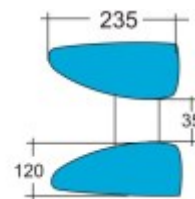

F16

Μοντέλο	Κωδικός	Περιγραφή	Διάμετρος Ø(mm)	Θέρμανση W	Volt
F16	104-16-000	Διπλή φόρμα για άνοιγμα ραφής των ώμων σακακιού	85	-	-

F14

Μοντέλο	Κωδικός	Περιγραφή	Διάμετρος Ø(mm)	Θέρμανση W	Volt
F14	104-14-000	Διπλή φόρμα για άνοιγμα ραφής των ώμων σακακιού	85	-	-

F15

Μοντέλο	Κωδικός	Περιγραφή	Διάμετρος Ø(mm)	Θέρμανση W	Volt
F15	104-15-000	Φόρμα σιδερώματος ώμων σακακιού	85	-	-

F17

Μοντέλο	Κωδικός	Περιγραφή	Διάμετρος Ø(mm)	Θέρμανση W	Volt
F17	104-17-000	Φόρμα σιδερώματος ώμων σακακιού	85	-	-

F18

Μοντέλο	Κωδικός	Περιγραφή	Διάμετρος Ø(mm)	Θέρμανση W	Volt
F18	104-18-000	Φόρμα σιδερώματος ώμων σακακιού	85	-	-

F26

Model	Code	Features	Diameter Ø(mm)	Heating W	Volt
F26	104-36-001	Φόρμα σιδερώματος ώμων σακακιού	85	-	-