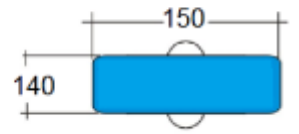

F16

Μοντέλο	Κωδικός	Περιγραφή	Διάμετρος Ø(mm)	Θέρμανση W	Volt
F16	104-16-000	Διπλή φόρμα για άνοιγμα ραφής των ώμων σακακιού	85	-	-

F14

Μοντέλο	Κωδικός	Περιγραφή	Διάμετρος Ø(mm)	Θέρμανση W	Volt
F14	104-14-000	Διπλή φόρμα για άνοιγμα ραφής των ώμων σακακιού	85	-	-

F15

Μοντέλο	Κωδικός	Περιγραφή	Διάμετρος Ø(mm)	Θέρμανση W	Volt
F15	104-15-000	Φόρμα σιδερώματος ώμων σακακιού	85	-	-

F17

Μοντέλο	Κωδικός	Περιγραφή	Διάμετρος Ø(mm)	Θέρμανση W	Volt
F17	104-17-000	Φόρμα σιδερώματος ώμων σακακιού	85	-	-

F18

Μοντέλο	Κωδικός	Περιγραφή	Διάμετρος Ø(mm)	Θέρμανση W	Volt
F18	104-18-000	Φόρμα σιδερώματος ώμων σακακιού	85	-	-

F26

Model	Code	Features	Diameter Ø(mm)	Heating W	Volt
F26	104-36-001	Φόρμα σιδερώματος ώμων σακακιού	85	-	-