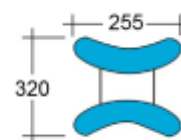

F16

Μοντέλο	Κωδικός	Περιγραφή	Διάμετρος Ø(mm)	Θέρμανση W	Volt
F16	104-16-000	Διπλή φόρμα για άνοιγμα ραφής των ώμων σακακιού	85	-	-

F14

Μοντέλο	Κωδικός	Περιγραφή	Διάμετρος Ø(mm)	Θέρμανση W	Volt
F14	104-14-000	Διπλή φόρμα για άνοιγμα ραφής των ώμων σακακιού	85	-	-

F15

Μοντέλο	Κωδικός	Περιγραφή	Διάμετρος Ø(mm)	Θέρμανση W	Volt
F15	104-15-000	Φόρμα σιδερώματος ώμων σακακιού	85	-	-

F17

Μοντέλο	Κωδικός	Περιγραφή	Διάμετρος Ø(mm)	Θέρμανση W	Volt
F17	104-17-000	Φόρμα σιδερώματος ώμων σακακιού	85	-	-

F18

Μοντέλο	Κωδικός	Περιγραφή	Διάμετρος Ø(mm)	Θέρμανση W	Volt
F18	104-18-000	Φόρμα σιδερώματος ώμων σακακιού	85	-	-

F26

Model	Code	Features	Diameter Ø(mm)	Heating W	Volt
F26	104-36-001	Φόρμα σιδερώματος ώμων σακακιού	85	-	-