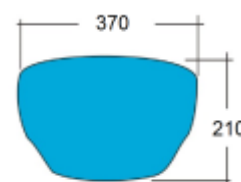

F16

Μοντέλο	Κωδικός	Περιγραφή	Διάμετρος Ø(mm)	Θέρμανση W	Volt
F16	104-16-000	Διπλή φόρμα για άνοιγμα ραφής των ώμων σακακιού	85	-	-

F14

Μοντέλο	Κωδικός	Περιγραφή	Διάμετρος Ø(mm)	Θέρμανση W	Volt
F14	104-14-000	Διπλή φόρμα για άνοιγμα ραφής των ώμων σακακιού	85	-	-

F15

Μοντέλο	Κωδικός	Περιγραφή	Διάμετρος Ø(mm)	Θέρμανση W	Volt
F15	104-15-000	Φόρμα σιδερώματος ώμων σακακιού	85	-	-

F17

Μοντέλο	Κωδικός	Περιγραφή	Διάμετρος Ø(mm)	Θέρμανση W	Volt
F17	104-17-000	Φόρμα σιδερώματος ώμων σακακιού	85	-	-