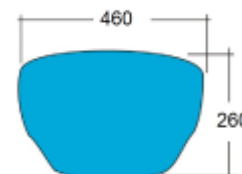

F16

Μοντέλο	Κωδικός	Περιγραφή	Διάμετρος Ø(mm)	Θέρμανση W	Volt
F16	104-16-000	Διπλή φόρμα για άνοιγμα ραφής των ώμων σακακιού	85	-	-

F14

Μοντέλο	Κωδικός	Περιγραφή	Διάμετρος Ø(mm)	Θέρμανση W	Volt
F14	104-14-000	Διπλή φόρμα για άνοιγμα ραφής των ώμων σακακιού	85	-	-

F15

Μοντέλο	Κωδικός	Περιγραφή	Διάμετρος Ø(mm)	Θέρμανση W	Volt
F15	104-15-000	Φόρμα σιδερώματος ώμων σακακιού	85	-	-

F17

Μοντέλο	Κωδικός	Περιγραφή	Διάμετρος Ø(mm)	Θέρμανση W	Volt
F17	104-17-000	Φόρμα σιδερώματος ώμων σακακιού	85	-	-

F18

Μοντέλο	Κωδικός	Περιγραφή	Διάμετρος Ø(mm)	Θέρμανση W	Volt
F18	104-18-000	Φόρμα σιδερώματος ώμων σακακιού	85	-	-

F26

Model	Code	Features	Diameter Ø(mm)	Heating W	Volt
F26	104-36-001	Φόρμα σιδερώματος ώμων σακακιού	85	-	-