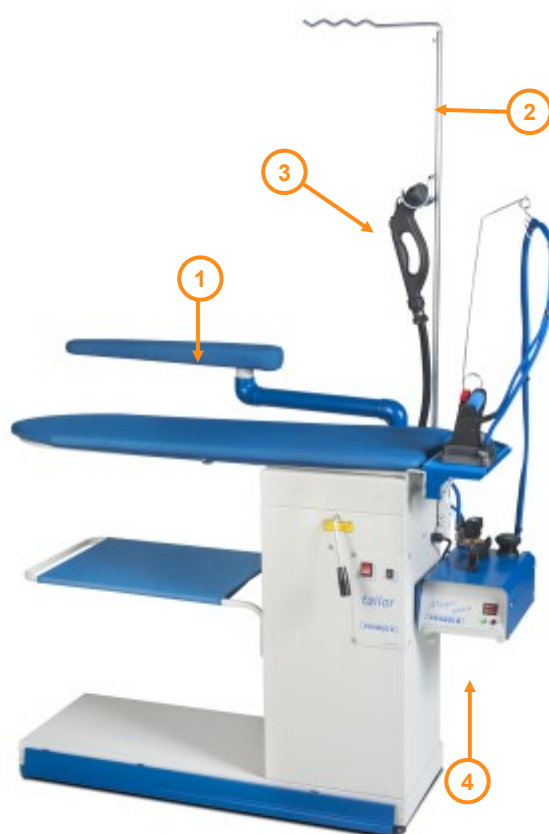

Επιφάνεια σιδερώματος:.....115 x 55 cm (TAILOR FL)

Σταθερό ύψος:.....85cm

Ισχύς θέρμανσης:.....800W

Ισχύς απορρόφησης .....0.27HP

Τάση λειτουργίας:.....230V-1ph-50Hz

Θόρυβος:.....65dB

Επιφάνεια σιδερώματος DOB 110x37cm