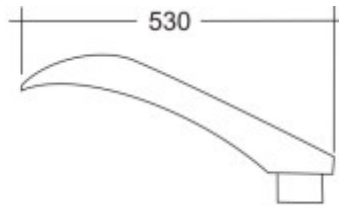

F4/C

Μοντέλο	Κωδικός	Περιγραφή	Διάμετρος Ø(mm)	Θέρμανση W	Volt
F4/C	104-04-000	Φόρμα για άνοιγμα ραφής παντελονιού με θέρμανση	85	250	230

F20

Μοντέλο	Κωδικός	Περιγραφή	Διάμετρος Ø(mm)	Θέρμανση W	Volt
F20	104-20-000	Φόρμα για άνοιγμα ραφής του καβάλου παντελονιού.	85	-	-

FP-N

Μοντέλο	Κωδικός	Περιγραφή	Διάμετρος Ø(mm)	Θέρμανση W	Volt
FP-N	104-24-001	Φόρμα για άνοιγμα ραφής παντελονιού με θέρμανση.	120	700	230

FTU

Μοντέλο	Κωδικός	Περιγραφή	Διάμετρος Ø(mm)	Θέρμανση W	Volt
FTU	104-19-000	Φόρμα παντελονιού γενικής χρήσης με θέρμανση.	120	1000	230