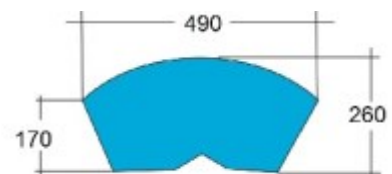

Model	Code	Features	Diameter Ø(mm)	Heating W	Volt
F27	104-22-006	Φόρμα για σιδέρωμα πίσω τσέπης παντελονιού	85	-	-