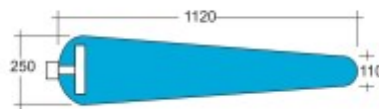

F4/C

Μοντέλο	Κωδικός	Περιγραφή	Διάμετρος Ø(mm)	Θέρμανση W	Volt
F4/C	104-04-000	Φόρμα για άνοιγμα ραφής παντελονιού με θέρμανση	85	250	230

F20

Μοντέλο	Κωδικός	Περιγραφή	Διάμετρος Ø(mm)	Θέρμανση W	Volt
F20	104-20-000	Φόρμα για άνοιγμα ραφής του καβάλου παντελονιού.	85	-	-

FP-N

Μοντέλο	Κωδικός	Περιγραφή	Διάμετρος Ø(mm)	Θέρμανση W	Volt
FP-N	104-24-001	Φόρμα για άνοιγμα ραφής παντελονιού με θέρμανση.	120	700	230

FTU

Μοντέλο	Κωδικός	Περιγραφή	Διάμετρος Ø(mm)	Θέρμανση W	Volt
FTU	104-19-000	Φόρμα παντελονιού γενικής χρήσης με θέρμανση.	120	1000	230